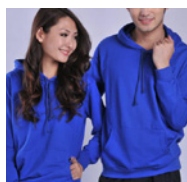

胸闊	肩寬	衣長	適合身高
S	44cm	40cm	60cm	160cm
M	50cm	44cm	65cm	165cm
L	53cm	47cm	67cm	170cm
XL	57cm	53cm	71cm	178cm
XXL	60cm	55cm	73cm	185cm

J-48-6

	胸闊	肩寬	衣長	適合身高
S	44cm	40cm	60cm	160cm
M	50cm	44cm	65cm	165cm
L	53cm	47cm	67cm	170cm
XL	57cm	53cm	71cm	178cm
XXL	60cm	55cm	73cm	185cm