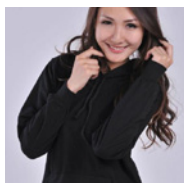

J-68-8

J-68-9

有帽長袖衛衣
J-48

	胸闊	肩寬	衣長	適合身高
S	44cm	40cm	60cm	160cm
M	50cm	44cm	65cm	165cm
L	53cm	47cm	67cm	170cm
XL	57cm	53cm	71cm	178cm
XXL	60cm	55cm	73cm	185cm

J-48-1

J-48-2

J-48-3

J-48-4